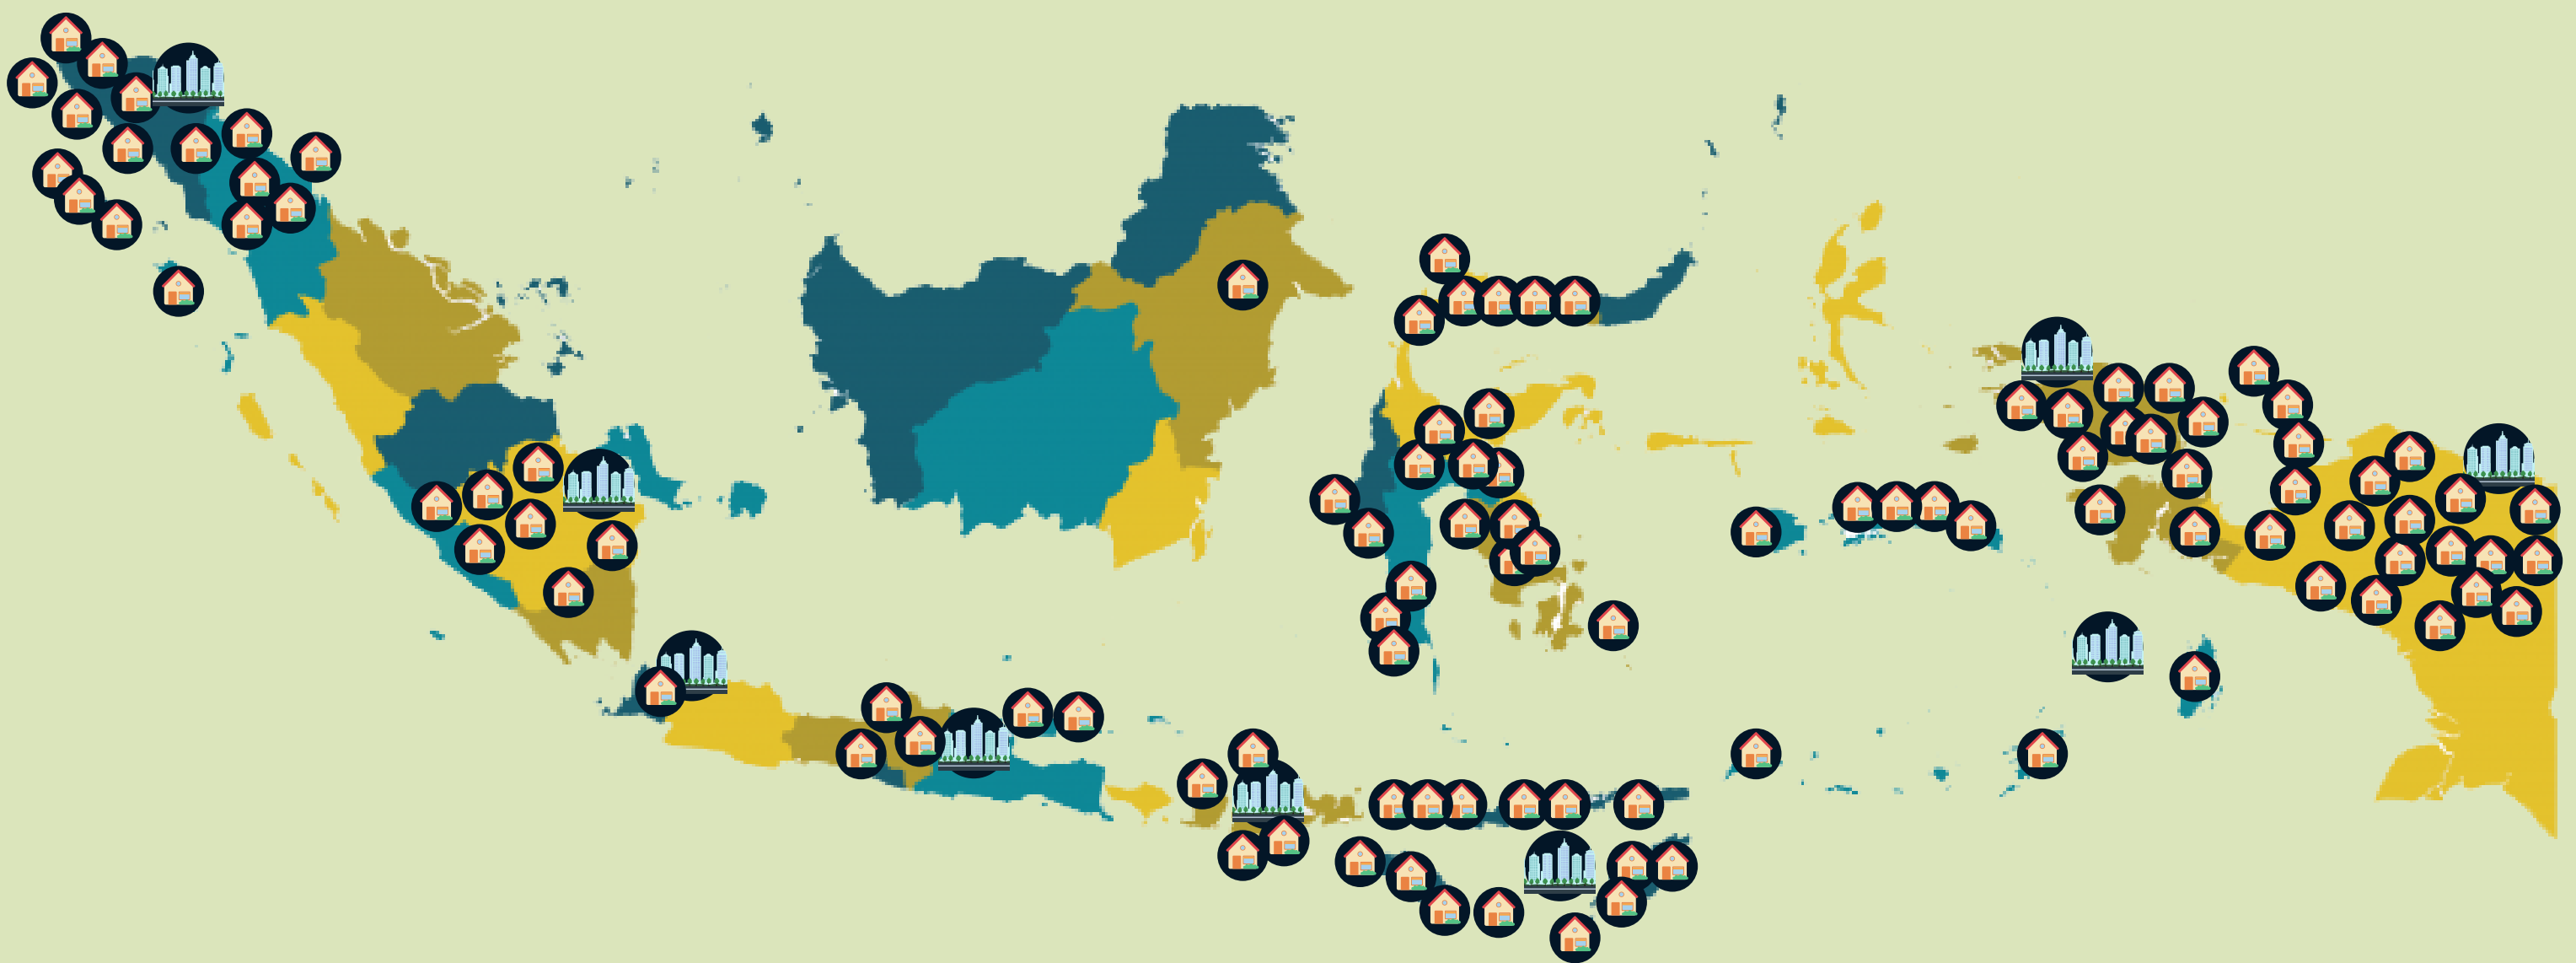

DIREKTORAT JENDERAL
BINA PEMERINTAHAN DESA
DIREKTORAT JENDERAL
EVALUASI PERKEMBANGAN DESA
KEMENTERIAN DALAM NEGERI
REPUBLIK INDONESIA

" DATA FINAL 212 DAN DATA TINGKAT KEMISKINAN "

BerAKHLAK
Berorientasi Pelayanan Akuntabel Kompeten
Harmonis Loyal Adaptif Kolaboratif

**#bangga
melayani
bangsa**

POPULASI JUMLAH PENDUDUK KANTONG KEMISKINAN

DESA

KABUPATEN

KABUPATEN DAN
KOTA

41110 Desa
41152 Kelurahan

KOTA

41110 Kabupaten
17 Kota

GRAFIK

Tingkat Kemiskinan

Sumber databoks.katadata.co.id

“

Badan Pusat Statistik (BPS) mencatat jumlah penduduk miskin di Indonesia berkurang 1,04 juta jiwa menjadi 26,5 juta jiwa pada Maret 2021, jika dibanding September 2020 jumlah penduduk miskin juga berkurang 1,05 juta jiwa.

PRESENTASE KLASIFIKASI
PRODESKEL

SWADAYA

GRAFIK PETA Angka Populasi Jumlah Penduduk

JUMLAH PRESENTASE JUMLAH
PENDUDUK PROVINSI JAWA BARAT

JUMLAH PRESENTASE JUMLAH
PENDUDUK PROVINSI JAWA TIMUR

JUMLAH PRESENTASE JUMLAH
PENDUDUK PROVINSI JAWA TENGAH