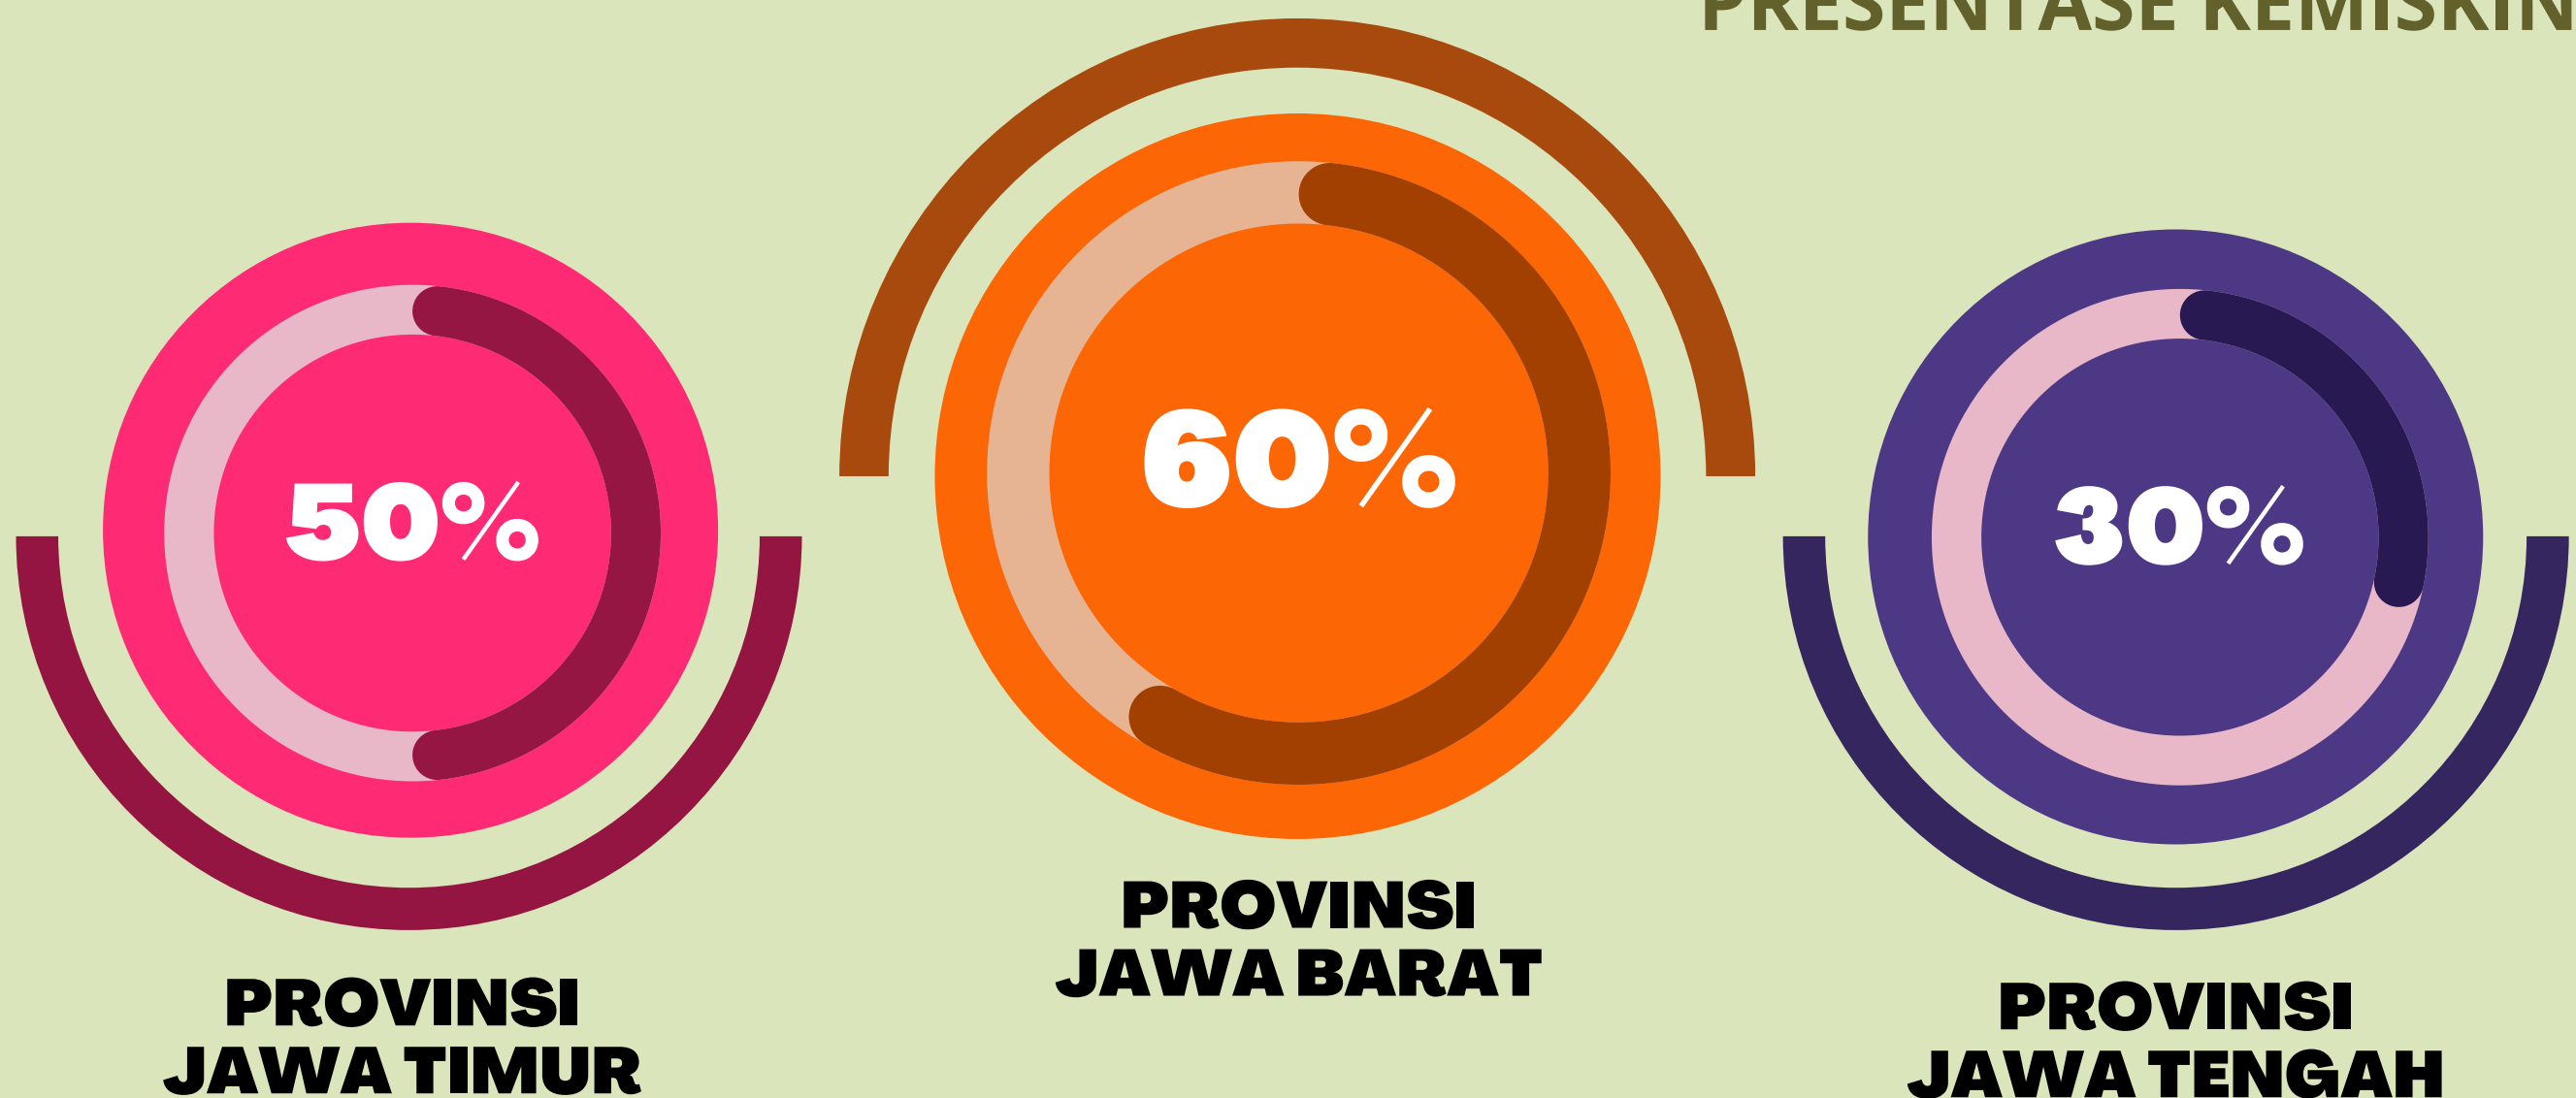

85%

JUMLAH PRESENTASE PENDUDUK MISKIN

71%

JUMLAH KASUS POPULASI JUMLAH PENDUDUK

GRAFIK PETA Angka Kemiskinan

PRESENTASE KEMISKINAN

PROVINSI ACEH

KABUPATEN ACEH TIMUR