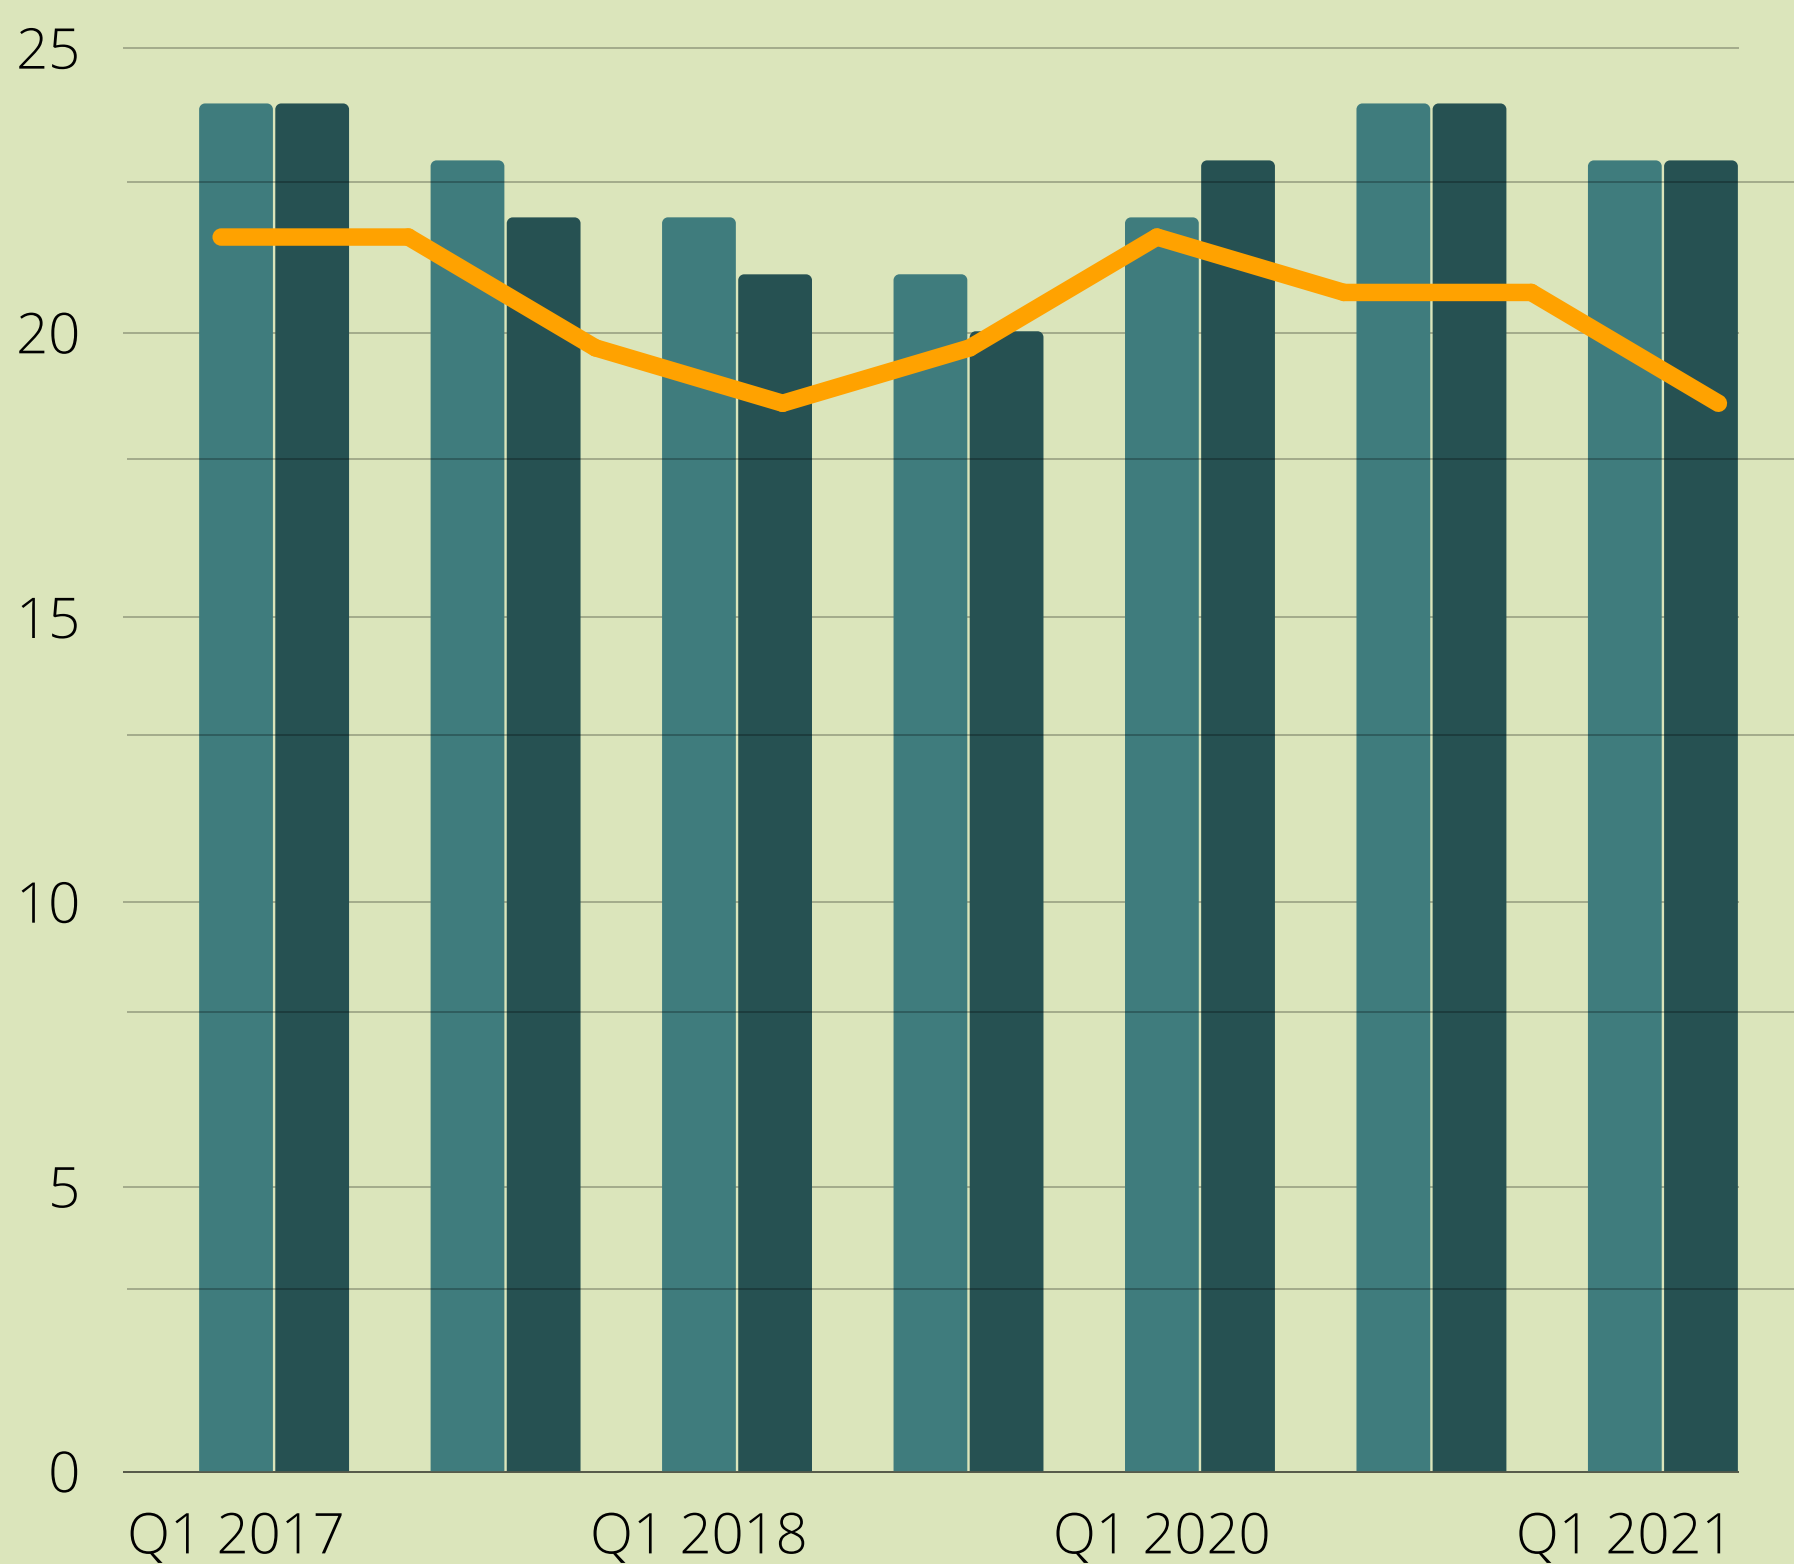

**#bangga
melayani
bangsa**

POPULASI JUMLAH PENDUDUK KANTONG KEMISKINAN

DESA

KABUPATEN

KABUPATEN DAN
KOTA

41110 Desa
41152 Kelurahan

KOTA

41110 Kabupaten
17 Kota

GRAFIK

Tingkat Kemiskinan

Sumber databoks.katadata.co.id

“

Badan Pusat Statistik (BPS) mencatat jumlah penduduk miskin di Indonesia berkurang 1,04 juta jiwa menjadi 26,5 juta jiwa pada Maret 2021, jika dibanding September 2020 jumlah penduduk miskin juga berkurang 1,05 juta jiwa.