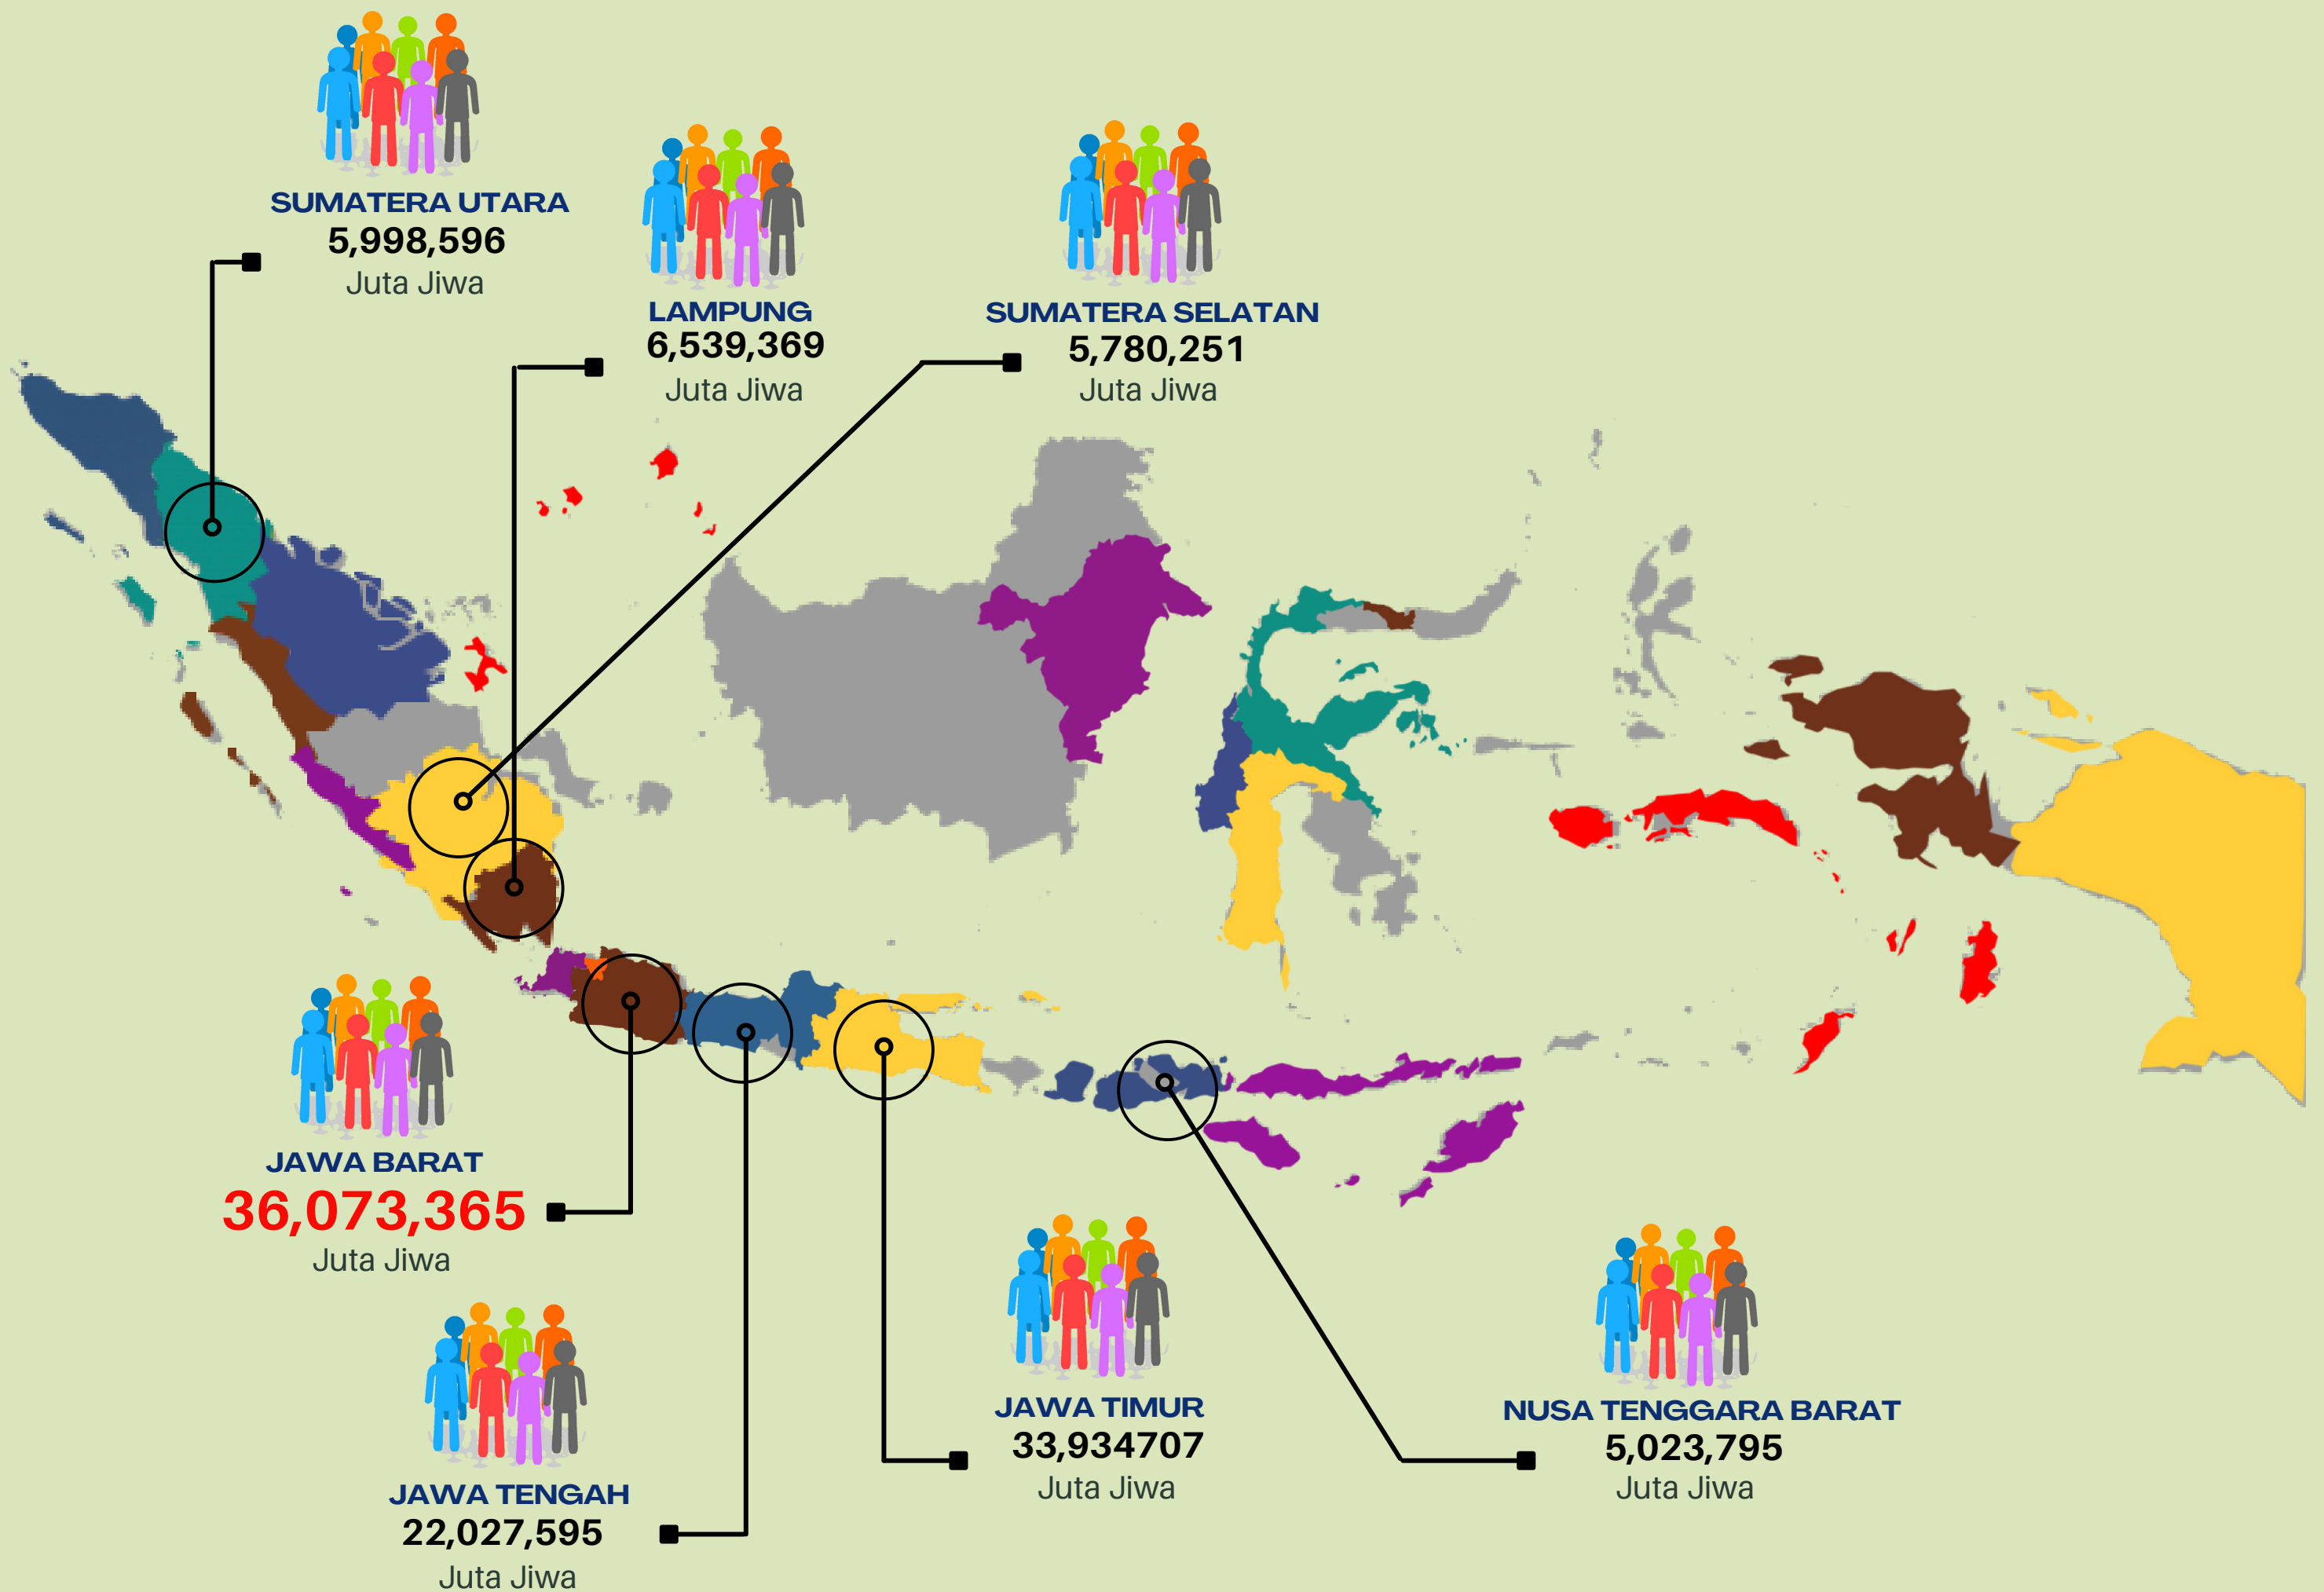

GRAFIK PETA Angka Populasi Jumlah Penduduk

JUMLAH PRESENTASE JUMLAH
PENDUDUK PROVINSI JAWA BARAT