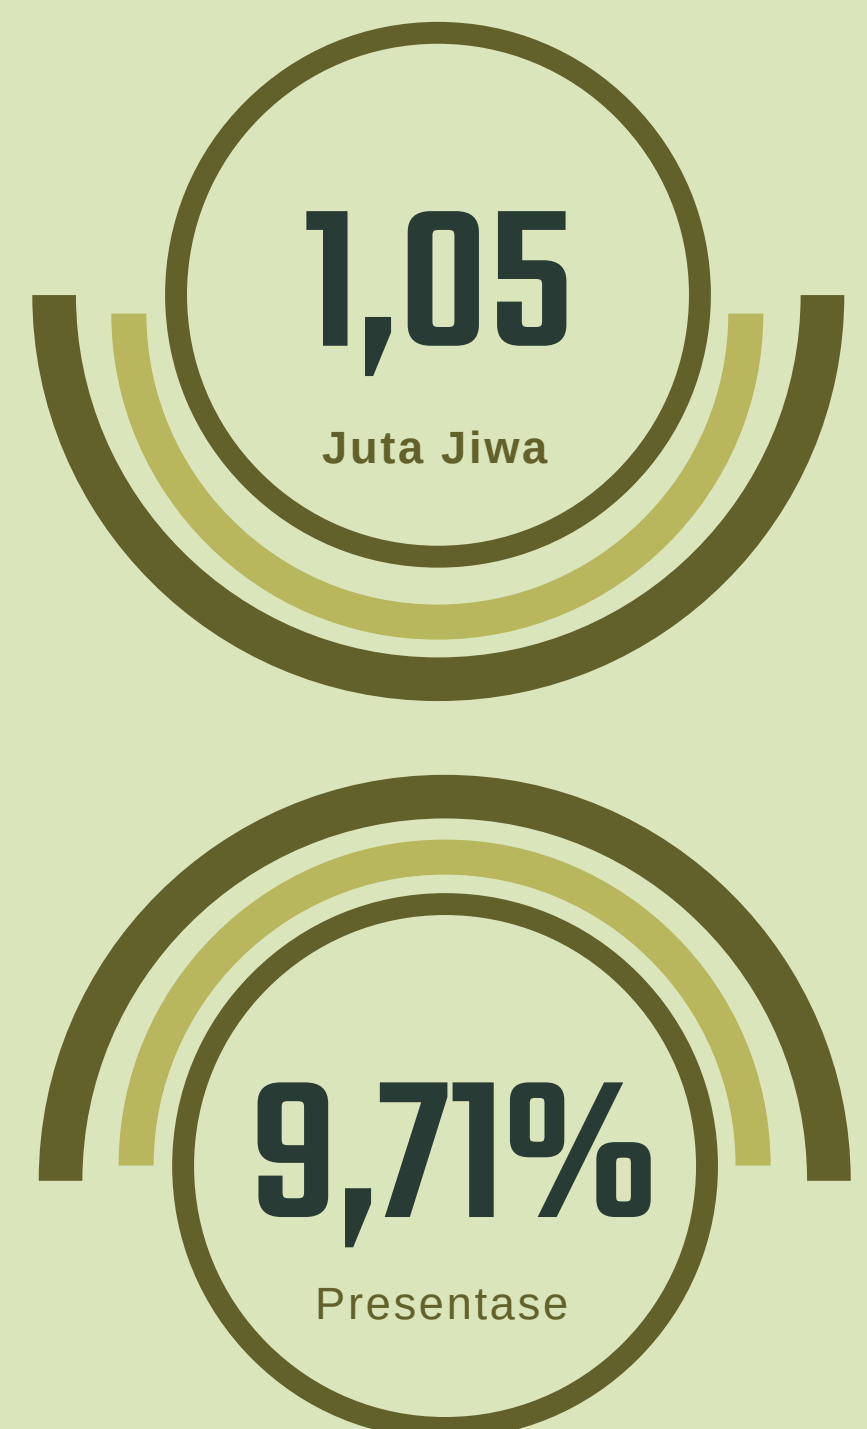

DIREKTORAT JENDERAL
BINA PEMERINTAHAN DESA
DIREKTORAT JENDERAL
EVALUASI PERKEMBANGAN DESA
KEMENTERIAN DALAM NEGERI
REPUBLIK INDONESIA

" DATA FINAL 212 DAN DATA TINGKAT KEMISKINAN "

BerAKHLAK
Berorientasi Pelayanan Akuntabel Kompeten
Harmonis Loyal Adaptif Kolaboratif

**#bangga
melayani
bangsa**

POPULASI JUMLAH PENDUDUK KANTONG KEMISKINAN

DESA

KABUPATEN

KABUPATEN DAN
KOTA

41110 Desa
41152 Kelurahan

KOTA

41110 Kabupaten
17 Kota

GRAFIK

Tingkat Kemiskinan

Sumber databoks.katadata.co.id

“

Badan Pusat Statistik (BPS) mencatat jumlah penduduk miskin di Indonesia berkurang 1,04 juta jiwa menjadi 26,5 juta jiwa pada Maret 2021, jika dibanding September 2020 jumlah penduduk miskin juga berkurang 1,05 juta jiwa.

85%

JUMLAH PRESENTASE PENDUDUK MISKIN

71%

JUMLAH KASUS POPULASI JUMLAH PENDUDUK

GRAFIK PETA Angka Kemiskinan

PRESENTASE KEMISKINAN

PROVINSI ACEH

KABUPATEN ACEH TIMUR