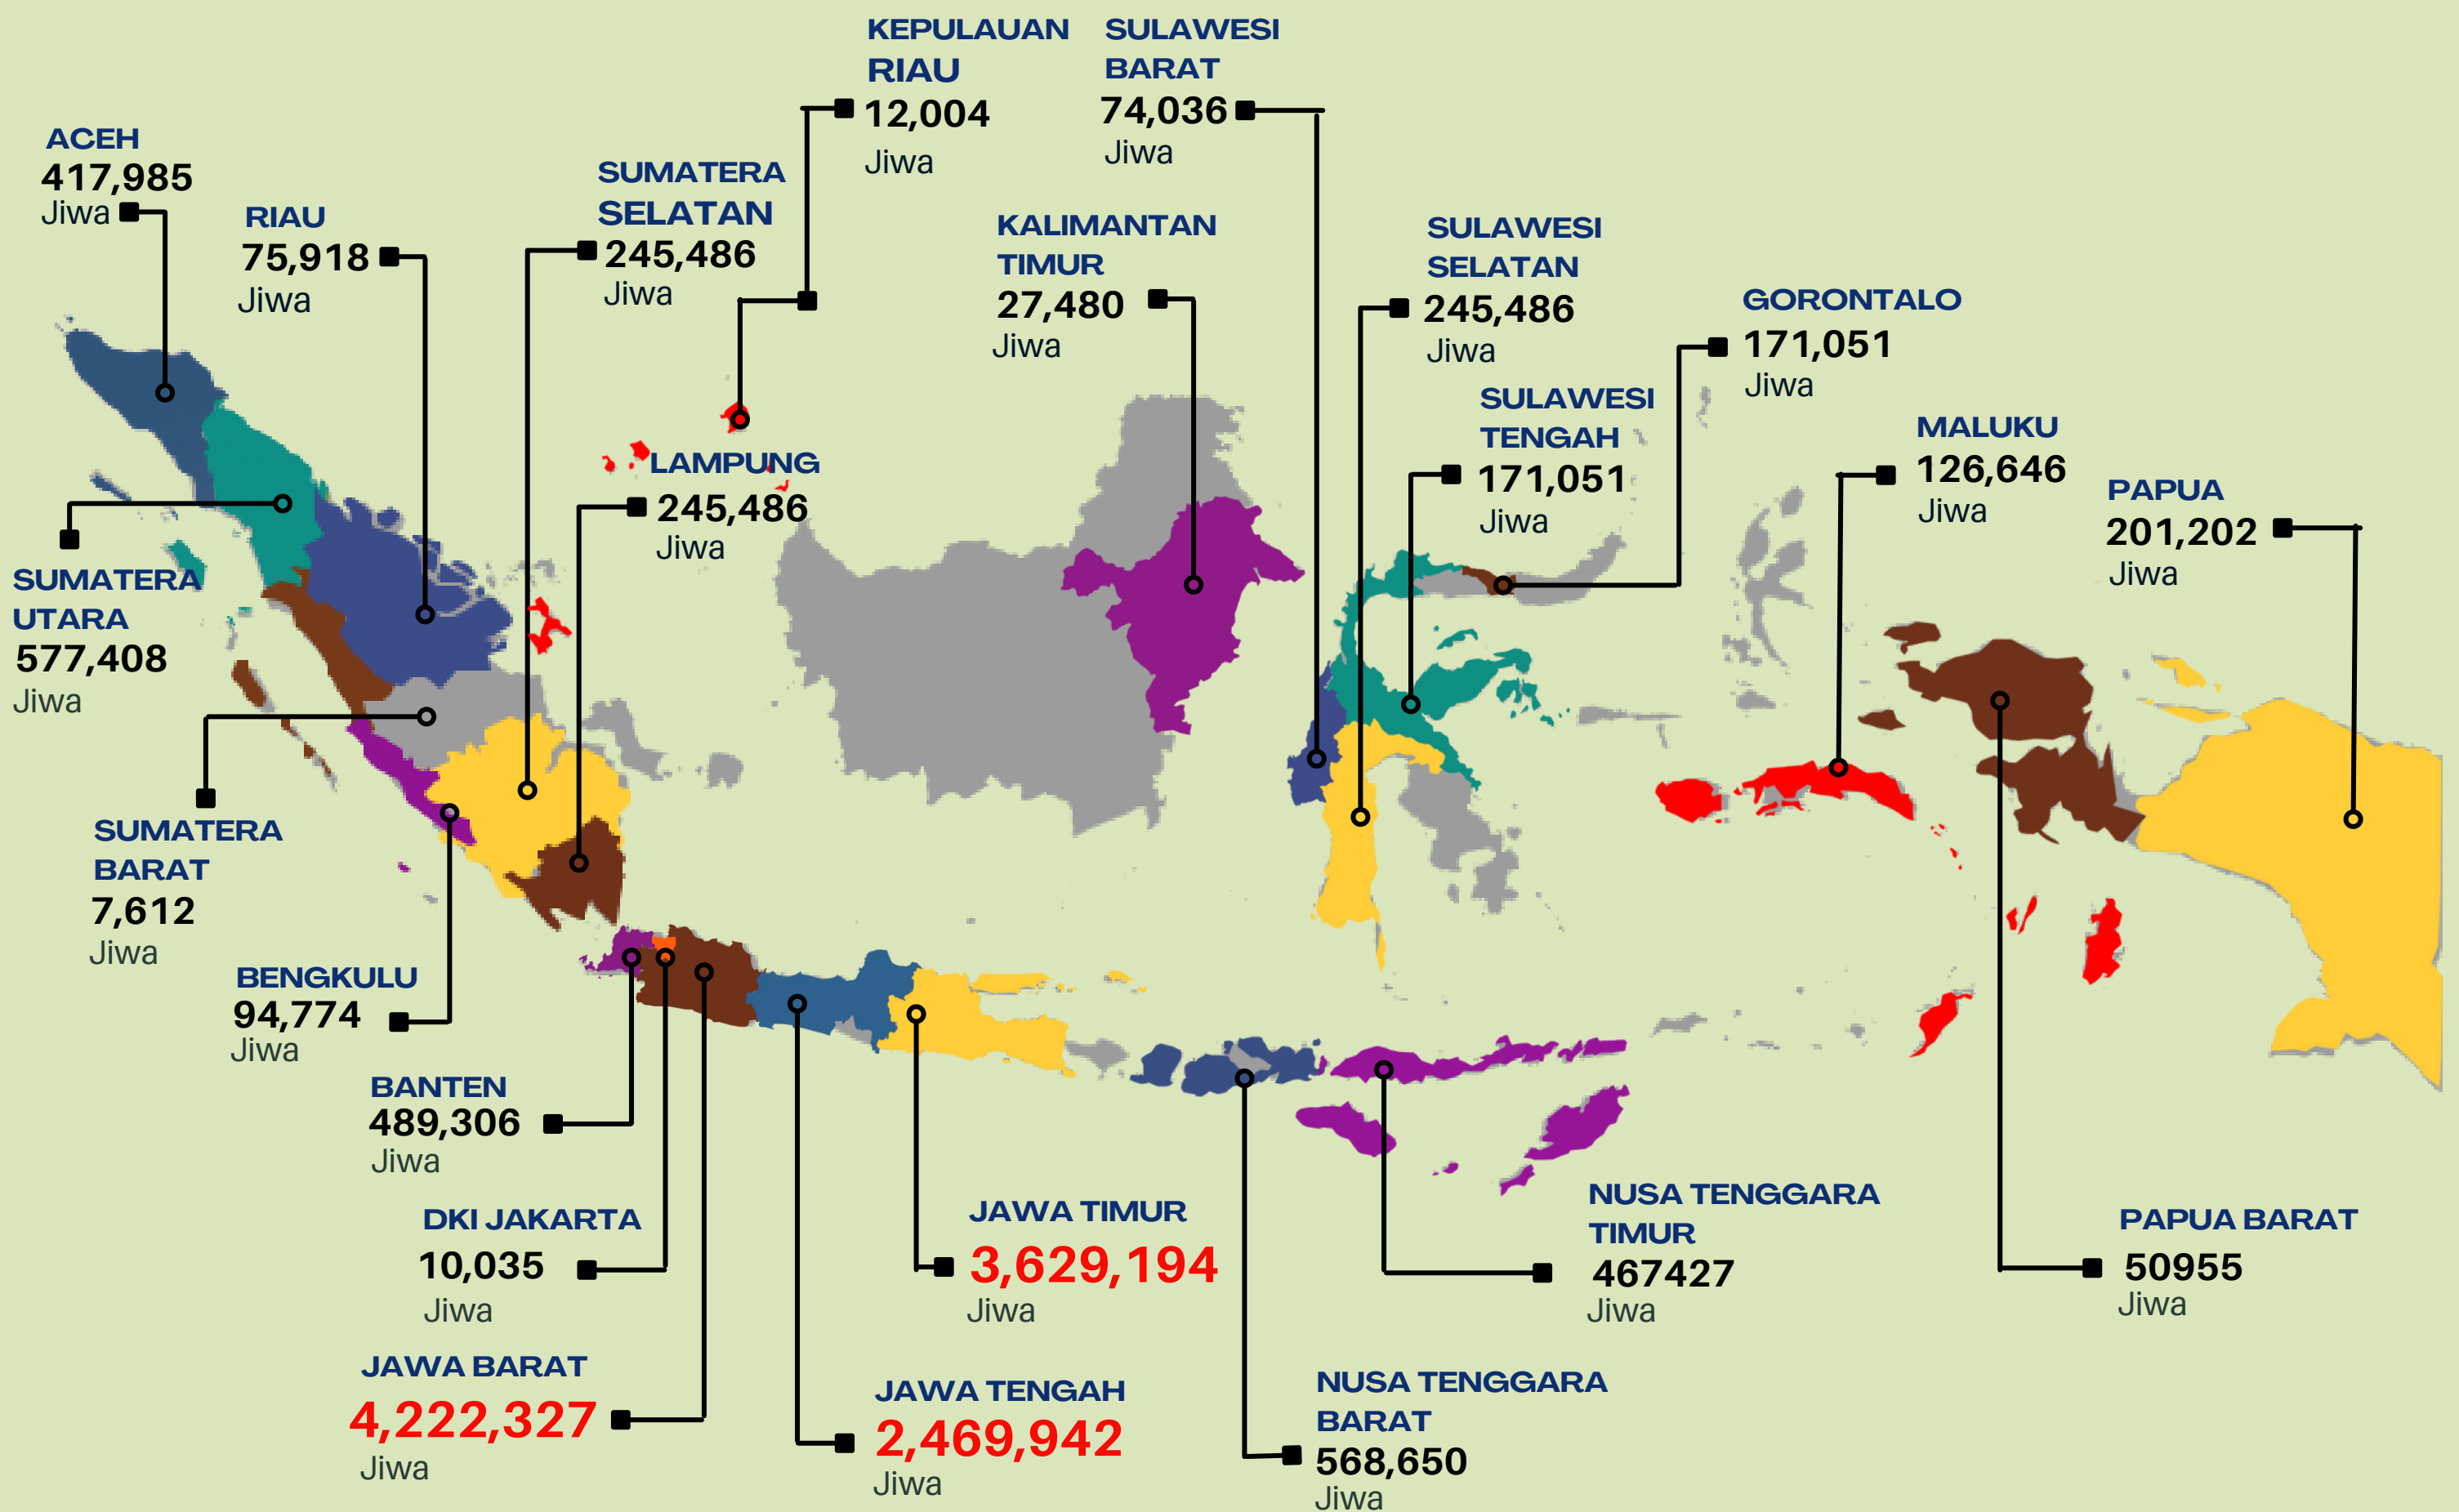

**#bangga
melayani
bangsa**

POPULASI JUMLAH PENDUDUK KANTONG KEMISKINAN

DESA

KABUPATEN

KABUPATEN DAN
KOTA

41110 Desa
41152 Kelurahan

KOTA

41110 Kabupaten
17 Kota

GRAFIK

Tingkat Kemiskinan

Sumber databoks.katadata.co.id

“

Badan Pusat Statistik (BPS) mencatat jumlah penduduk miskin di Indonesia berkurang 1,04 juta jiwa menjadi 26,5 juta jiwa pada Maret 2021, jika dibanding September 2020 jumlah penduduk miskin juga berkurang 1,05 juta jiwa.

85%

JUMLAH PRESENTASE PENDUDUK MISKIN

71%

JUMLAH KASUS POPULASI JUMLAH PENDUDUK

GRAFIK PETA Angka Kemiskinan

PRESENTASE KEMISKINAN

PROVINSI ACEH

KABUPATEN ACEH TIMUR

56,6%

56,58 % Presentase Penduduk Miskin

DESA DAN KELURAHAN ALUE IE ITAM

JUMLAH PENDUDUK 995
JUMLAH KK 97

52,7%

52,68 % Presentase Penduduk Miskin

DESA DAN KELURAHAN SEUMATANG KEUDE

JUMLAH PENDUDUK 1285
JUMLAH KK 112